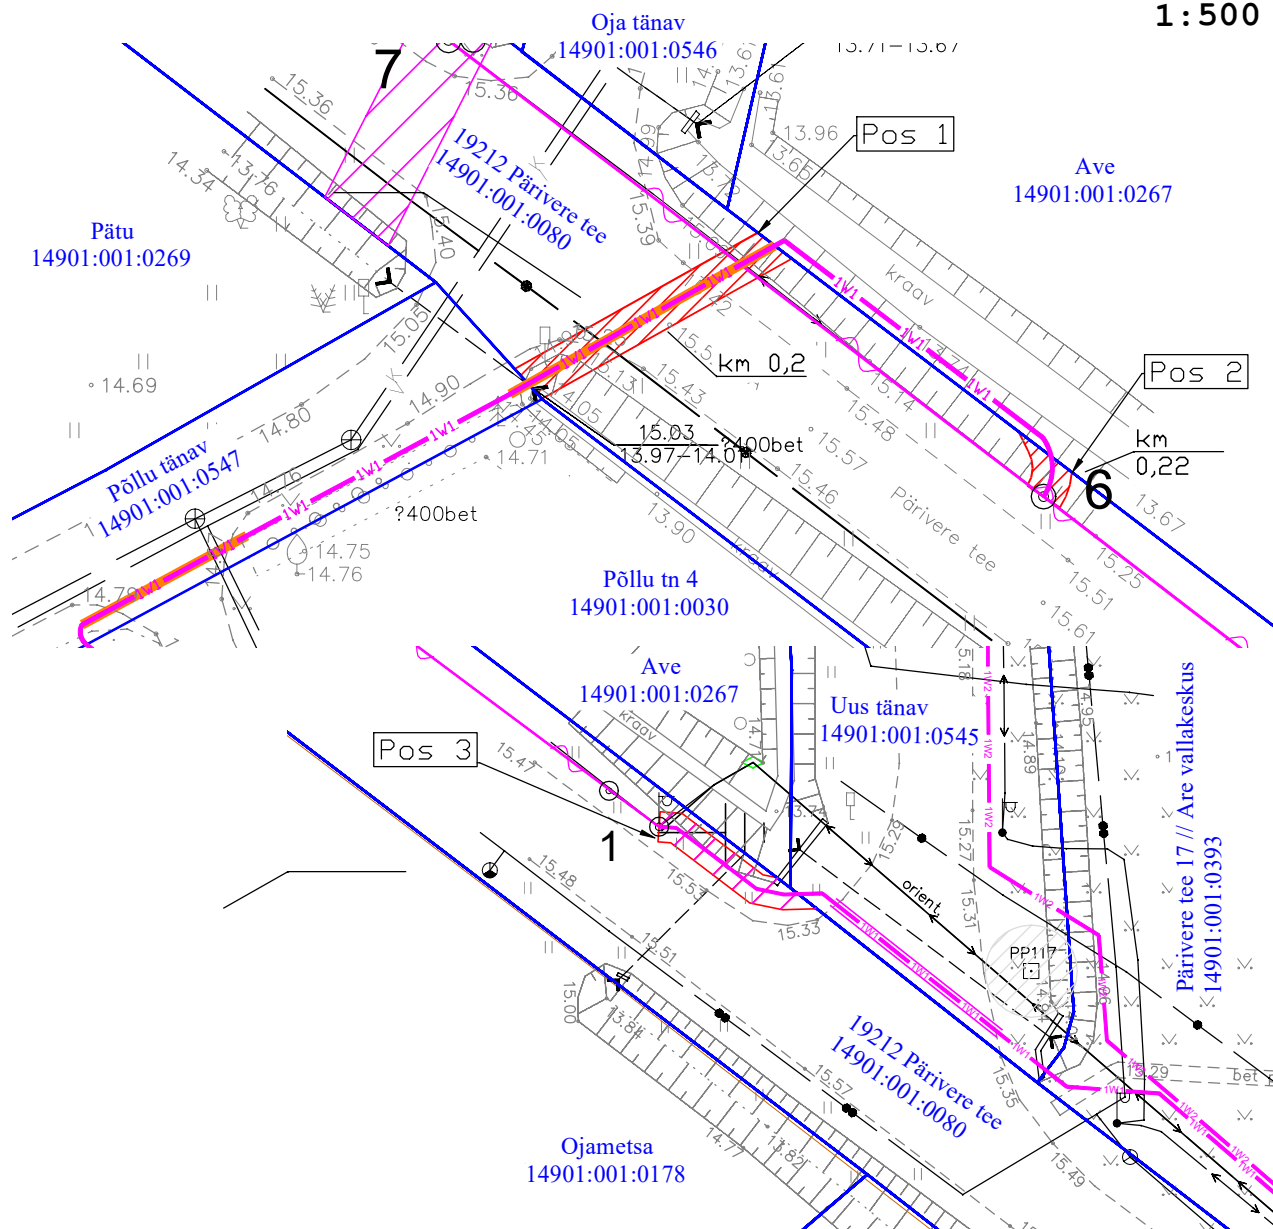

Isikliku kasutusõiguse ala plaan
 19212 Pärivere tee kinnistu r.o. 6405450 k.ü. 14901:001:0080
 Are alevik Tori vald Pärnu maakond

1 : 500

Tingmärke

-  Kasutusõiguse ala
-  Projekteeritud 0,4 kV maakaabelliini torus
-  Projekteeritud 0,4 kV õhuliin
-  Ol. ol MP maakaabelliin
-  Ol. ol sidetrass
-  Katastriüksuse piir

Jrk nr	IKÕala Pos nr (plaaniil)	Kinnistu registriosa number	Katastriüksuse tunnus, nimi ja sihtotstarve	Asukoht riigitee (nr ja nimi) suhtes (lõigu algus ja lõpp km)	Ala pindala ruutmeetrites m ²
1.	1	6405450	14901:001:0080, 19212 Pärivere tee, transpordimaa	19212 Pärivere tee km 0,2	29
2.	2	6405450	14901:001:0080, 19212 Pärivere tee, transpordimaa	19212 Pärivere tee km 0,22	5
3.	3	6405450	14901:001:0080, 19212 Pärivere tee, transpordimaa	19212 Pärivere tee km 0,43	21